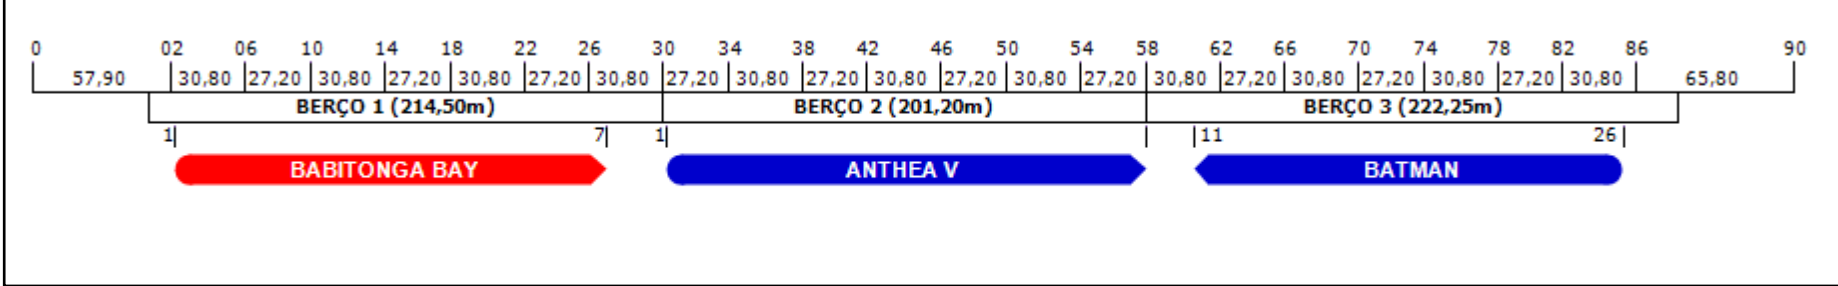

Observações

- As informações aqui inseridas são obtidas junto aos embarcadores e agentes dos navios.
- Destacamos que o cronograma traz a previsão de atracação dos navios usando como referência a data de ETA / NOR.
A confirmação de atracação dos navios deve ser realizada junto ao(s) Embarcador(es) responsáveis pela carga.

Plantonistas

Nome	Telefone

tel-supervisão TPS: 3348-3029
fax-supervisão TPS: 3228-0678
cel-supervisão TPS: 9292-0842

Manutenção de Equipamento

LEGENDA

1 navio TPS	B navio GERDAU / TERCEIROS
A navio GERDAU S/A	C navio AMT
A navio GERDAU LONGOS	C navio ArcelorMittal
A navio GERDAU AÇOMINAS	F navio GERDAU GUSA
v ETA	
Hora 13:00 - ETA	= Atracado sem oper.
Hora 13:00 - Fundeio	+ Aguardando atrac.